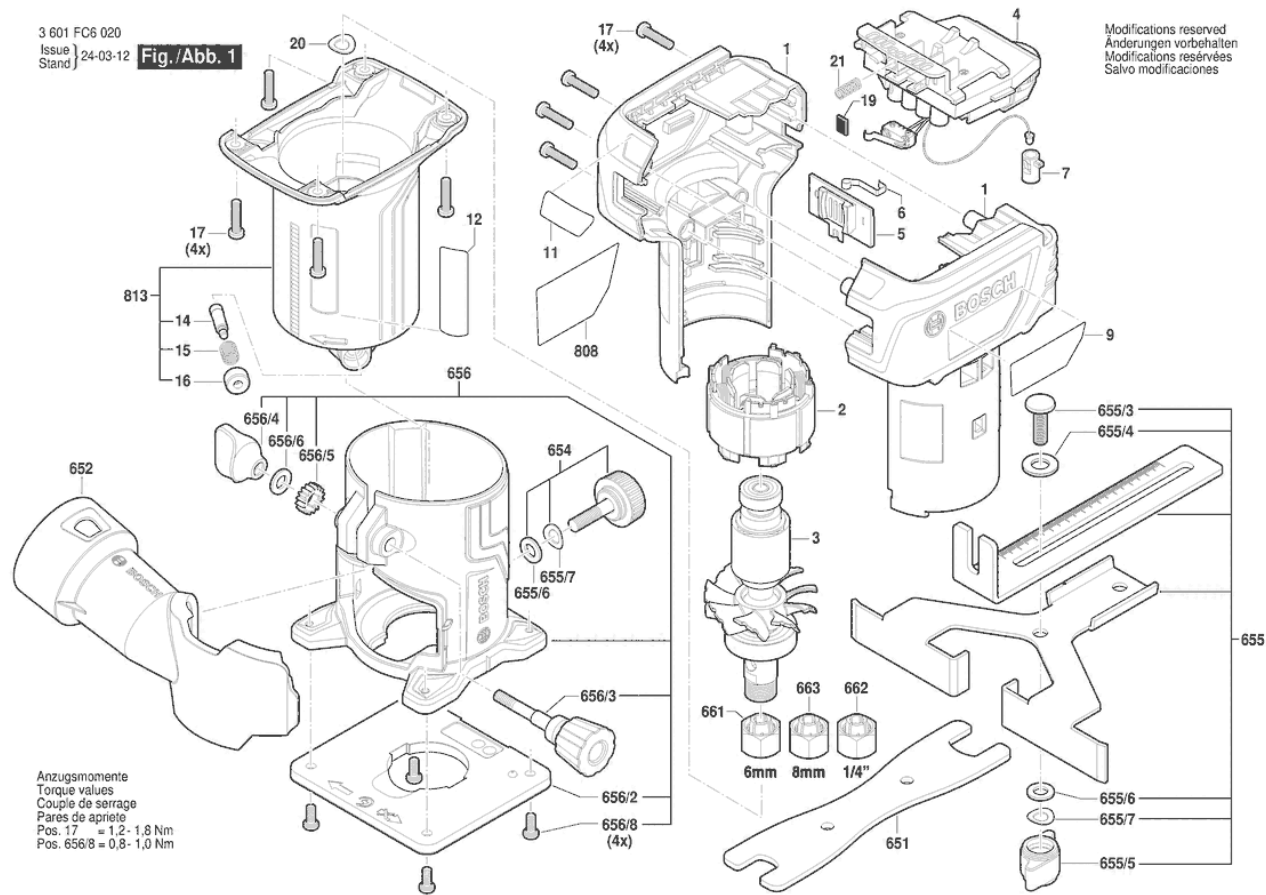

Illustration - Type - E

Spare parts list

Item	Part Number	Description	Illustration
1	1 619 PC2 065	Motor Housing	1
2	1 619 PC2 066	Stator	1
3	1 619 PC2 067	Rotor Assembly	1
4	1 619 PC2 068	Electronics Module	1
5	1 619 PC2 069	Slide Switch	1
6	1 619 PB7 233	Switch Spring	1
7	1 619 PB7 223	Lens	1
9	1 619 PC2 073	Label	1
11	1 619 PC2 075	Label	1
12	1 619 PB3 004	Scale	1
14	1 619 PB7 236	shaft lock	1
15	1 619 PB7 237	Spring	1
16	1 619 PB7 227	Cap	1
17	1 619 PB7 238	Screw	1
19	1 619 PB9 780	Lambswool Bonnet	1
20	1 619 PC2 084	Corrugated Washer	1
21	1 619 PC2 070	Spring	1
651	1 619 PC2 085	Assembly Wrench	1
652	1 619 PC2 086	Dust Extraction	1
654	1 619 PB8 514	Knob	1
655	1 619 PB8 396	Edge Guide	1
655/3	1 619 PB3 075	Special Screw	1
655/4	1 619 PB3 076	Plain Washer	1
655/5	1 619 PB2 373	Wing Screw	1
655/6	1 619 PB3 071	Plain Washer	1
655/7	1 619 PB3 072	Corrugated Washer	1
656	1 619 PC2 087	Base	1
656/2	1 619 PC2 089	Base Plate	1
656/3	1 619 PB7 225	Knob	1
656/4	1 619 PB2 376	Knurled Thumbscrew	1
656/5	1 619 PB6 976	Gear	1
656/6	1 619 PB3 080	Plain Washer	1
656/8	1 619 PB3 081	Screw	1
661	1 619 PC2 096	Collet Set 6MM	1
663	1 619 PC2 098	Collet Set 1/4"	1

Spare parts list

Item	Part Number	Description	Illustration
808	1 619 PS1 028	Nameplate	1
813	1 619 PC2 091	Motor cover	1